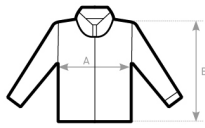

Hoge kraag voor extra windbescherming

Langere rugpand, verstelbare boord en manchetten

Eigenschappen

Echte genderneutrale stijl

2 zakken met ritsen

Verkrijgbaar in 3 kleuren en 8 maten (XS-4XL)

Getest en goedgekeurd voor de meestgebruikte decoratietechnieken

Onderhoudsinstructies

Al onze producten zijn getest en goedgekeurd voor alle belangrijke druktechnieken.

Bekijk op de website

B&C RESET 3Lr® SOFTSHELL JG005	XS	S	M	L	XL	2XL	3XL	4XL
A HALF CHEST	50	53	56,5	60	63,5	67	71	75
B BACK LENGTH FROM NECK POINT	66	68	70	72	74	76	77	78