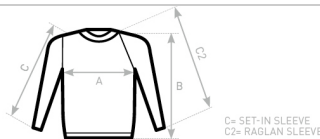

U hebt de keuze uit 5 kleuren en 5 maten. Dit sweatshirt is perfect voor binnen en buiten, voor plezier op en naast het veld.

Ronde hals sweatshirt voor kinderen

- Perfect Sweat Technology: stof van hoge kwaliteit voor perfecte bedrukbaarheid & comfort & slijtbestendigheid
- Kraag en manchetten en boord in 1x1 rib met elastaan
- Gestyleerd model
- Zijnaden

Sustainability

Onderhoudsinstructies

Al onze producten zijn getest en goedgekeurd voor alle belangrijke druktechnieken.

C= SET-IN SLEEVE
C2= RAGLAN SLEEVE

B&C SET IN /KIDS WK 680	1/2	3/4	5/6	7/8	9/11	12/14
A HALF CHEST	-	36	40	43	46	50
B BODY LENGTH	-	43	48	53	58	63
C SLEEVE LENGTH	-	33	37	41	45	50