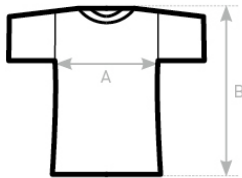

Kleuren

Size Guide

| B&C INSPIRE T /WOMEN TW 043 | XS | S | M | L | XL | 2XL | 3XL |
|--------------------------------|------|------|------|------|------|------|-----|
| A HALF CHEST | 43,5 | 46,5 | 49,5 | 52,5 | 55,5 | 58,5 | - |
| B BODY LENGTH FROM NECK POINT | 60 | 62 | 64 | 66 | 68 | 70 | - |