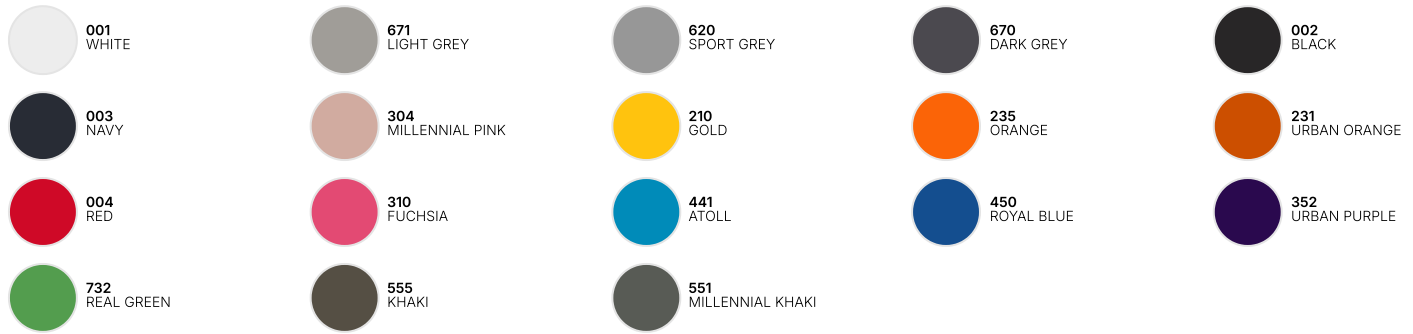

Inpakken

10 stuks/polybag & 50 stuks/doos

Gewicht

140 g/m²

Color Note

*Sport Grey: made with 90% biologisch of biologisch in conversion

Details

B&C koopt nu 100% duurzamere vezels in

Kleuren

Size Guide

| B&C INSPIRE T /WOMEN TW 043 | XS | S | M | L | XL | 2XL | 3XL |
|--------------------------------|------|------|------|------|------|------|-----|
| A HALF CHEST | 43,5 | 46,5 | 49,5 | 52,5 | 55,5 | 58,5 | - |
| B BODY LENGTH FROM NECK POINT | 60 | 62 | 64 | 66 | 68 | 70 | - |