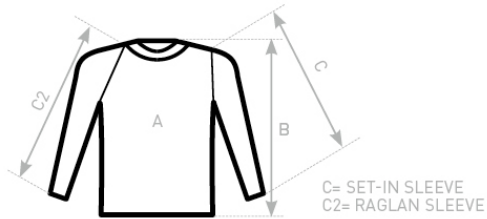

Kleuren

001
WHITE002
BLACK008
COBALT BLUE006
NAVY BLUE (URBAN NAVY)620
SPORT GREY007
FIRE RED

Size Guide

B&C INSPIRE LSL T /WOMEN TW 071	XS	S	M	L	XL	2XL	3XL
A HALF CHEST	40,5	43,5	46,5	49,5	52,5	55,5	-
B BODY LENGTH FROM NECK POINT	61,5	63,5	65,5	67,5	69,5	71,5	-
C SLEEVE LENGTH	56	57,5	59	60,5	62	63,5	-