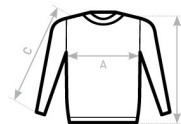

Onderhoudsinstructies

Al onze producten zijn getest en goedgekeurd voor alle belangrijke druktechnieken.

B&C HERO PRO WU C20	S	M	L	XL	XXL	XXXL	XXXXL
A HALF CHEST	51,5	55	58,5	62	65,5	69	72,5
B BODY LENGTH	69	71	73	75	77	79	81
C SLEEVE LENGTH	64,5	64,5	64,5	65,5	65,5	65,5	66,5

Bekijk op de website