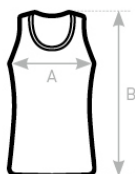

TW073

B&C Inspire Tank T /women

Colori

Size Guide

| B&C INSPIRE TANK T /WOMEN TW 073 | XS | S | M | L | XL | 2XL | 3XL |
|-------------------------------------|------|------|------|------|------|------|-----|
| A HALF CHEST | 37 | 40 | 43 | 46 | 49 | 52 | - |
| B BODY LENGTH FROM NECK POINT | 61,5 | 63,5 | 65,5 | 67,5 | 69,5 | 71,5 | - |