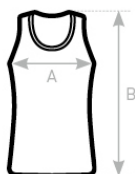

## Size Guide

| B&C INSPIRE TANK T /MEN<br>TM 072 | XS | S  | M    | L  | XL   | 2XL | 3XL  |
|-----------------------------------|----|----|------|----|------|-----|------|
| A HALF CHEST                      | -  | 46 | 49   | 52 | 55   | 58  | 61   |
| B BODY LENGTH FROM NECK POINT     | -  | 72 | 73,5 | 75 | 76,5 | 78  | 79,5 |