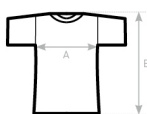

Da associare al modello B&C Inspire T /men per un DUO perfetto.

La linea B&C Inspire è una collezione completa di 14 modelli, tutti realizzati con la medesima qualità e cura del design.

- Un vero e proprio ritorno all'essenza questa T-shirt a manica corta è pulita e minimal ideale per ogni occasione
- Un modello comodo lungo tutto il corpo per un perfetto look retail
- Le cuciture sui fianchi garantiscono la migliore vestibilità e una sagoma femminile
- Realizzata con un taglio easy ed un fit medio e' la maglietta che si indossa per ogni occasione
- Colletto con bordino sottile per una resa moderna e di tendenza
- Per un comfort duraturo le cuciture di collo e spalle sono rinforzate con una morbida bordatura
- Taglio minimalista e dettagli curati perfetto per ogni uso e ogni necessità.

### Istruzioni di lavaggio

Tutti i nostri prodotti sono testati e approvati per tutte le tecniche di stampa.

B&C INSPIRE T /WOMEN TW 043	XS	S	M	L	XL	2XL	3XL
A HALF CHEST	43,5	46,5	49,5	52,5	55,5	58,5	-
B BODY LENGTH FROM NECK POINT	60	62	64	66	68	70	-