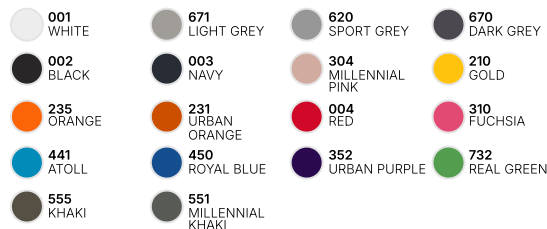

### Colori

DUO  
CONCEPT

Volete lo stesso stile per tutti?

**Prova B&C Inspire T /men**

TW043

### Color Note

\*Sport Grey: made with 90% Biologico o Biologico In Conversione.