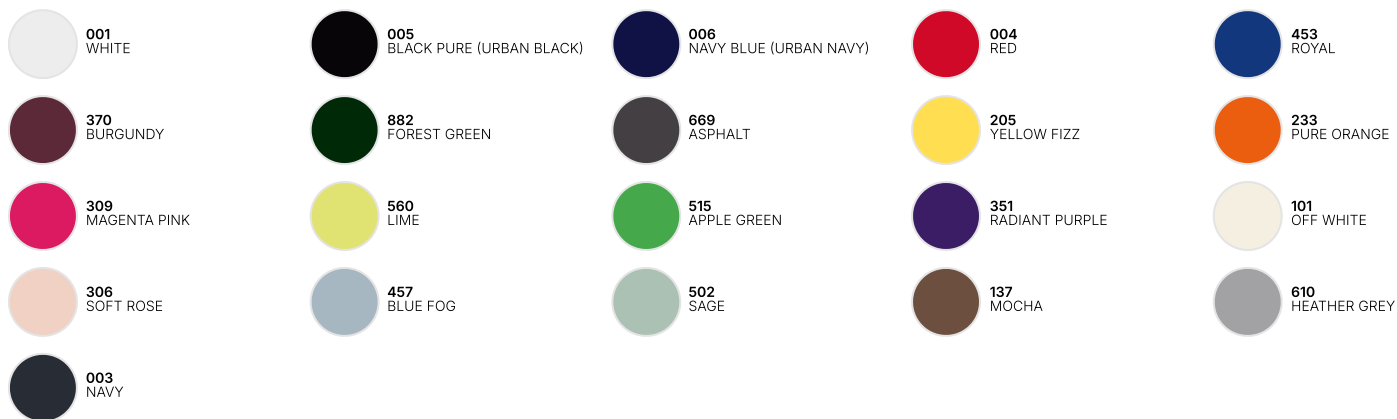

Taglia

XS, S, M, L, XL, 2XL

Imballaggio

5 pz/pacco & 20 pz/cartone

Peso

280 g/m²

Color Note

HEATHER GREY: 75% COTONE RING-SPUN - BIOLOGICO, OCS E BIOLOGICO IN CONVERSIONE, MISCELA CERTIFICATA, PETTINATO, PRERISTRETTO - 21% POLIESTERE RICICLATO RCS - 4% VISCOSA

- La felpa Biologico e Biologico In Conversione con cappuccio di tendenza, con un look ed una sensazione al tatto decisamente alla moda
- Un modello curato e di carattere, con una grande vestibilità e una lunghezza perfetta
- Tasche inserite nelle cuciture laterali per la massima superficie di stampa
- Le cuciture laterali assicurano la migliore vestibilità e una silhouette femminile
- Colori identici (21) da uomo e da donna per una combinazione perfetta
- 6 taglie - dalla XS alla 2XL
- Grande facilità di personalizzazione - Soluzione B&C No Label
- Mezza luna in Single Jersey sulla schiena per una facile personalizzazione
- Ha le caratteristiche dei capi di moda: cappuccio foderato in Single Jersey, nastro para sudore a spina di pesce di alta qualità e cordoncini alla moda

Visualizza sul sito web

Colori

Size Guide

B&C INSPIRE HOODED /WOMEN WW34B	XS	S	M	L	XL	2XL	3XL
A HALF CHEST	44,5	47	50	53	56	59,5	-
B BODY LENGTH	62	64	66	68	69	70	-

Visualizza sul sito web