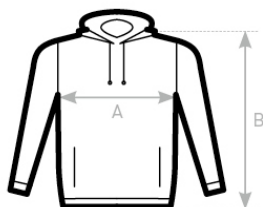

- La felpa Biologico e Biologico In Conversione con cappuccio di tendenza, con un look ed una sensazione al tatto decisamente alla moda
- Un modello curato e di carattere, con una grande vestibilità e una lunghezza perfetta
- Tasche inserite nelle cuciture laterali per la massima superficie di stampa
- Le cuciture laterali assicurano la migliore vestibilità e una silhouette femminile
- Colori identici (21) da uomo e da donna per una combinazione perfetta
- 6 taglie - dalla XS alla 2XL
- Grande facilità di personalizzazione - Soluzione B&C No Label
- Mezza luna in Single Jersey sulla schiena per una facile personalizzazione
- Ha le caratteristiche dei capi di moda: cappuccio foderato in Single Jersey, nastro para sudore a spina di pesce di alta qualità e cordoncini alla moda

Visualizza sul sito web

Colori

Size Guide

B&C INSPIRE HOODED /WOMEN WW34B	XS	S	M	L	XL	2XL	3XL
A HALF CHEST	44,5	47	50	53	56	59,5	-
B BODY LENGTH	62	64	66	68	69	70	-

Visualizza sul sito web