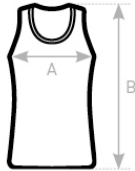

Smanticato sportivo

- Nastro di rinforzo
- Girocollo Exact a 2 fili a coste 1×1 con elasthan
- Spalla rinforzata con impuntura
- Orlo inferiore e giromanica con doppie impunture
- Cuciture laterali

Sostenibilità

Istruzioni di lavaggio

Tutti i nostri prodotti sono testati e approvati per tutte le tecniche di stampa.

Visualizza sul sito web

Colori001
WHITE002
BLACK003
NAVY004
RED620
SPORT GREY**Size Guide**

B&C EXACT MOVE TM 201	XS	S	M	L	XL	2XL	3XL
A HALF CHEST	-	49	52	55	58	61	-
B BODY LENGTH	-	69	71	73	75	77	-