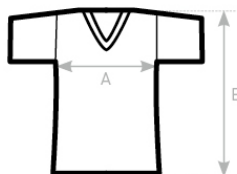

TW045

B&C Inspire V T /women

BE INSPIRED

Colores

Size Guide