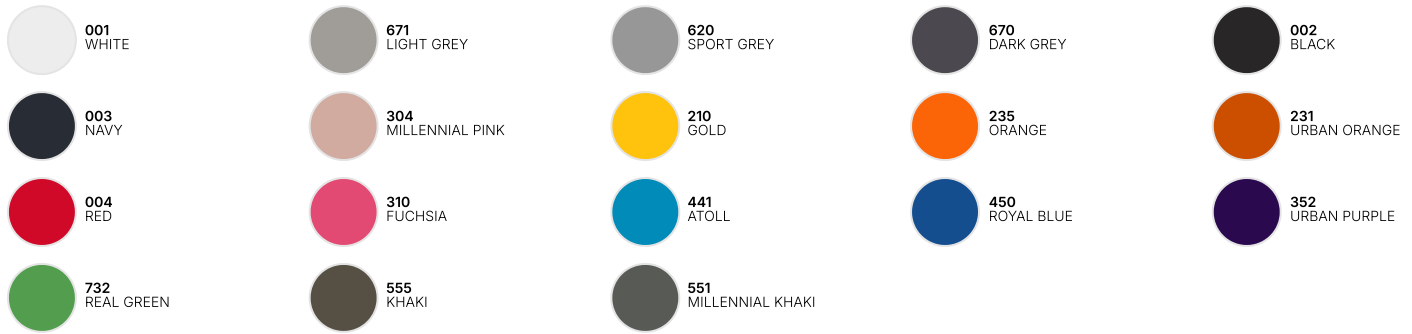

XS, S, M, L, XL, 2XL

Embalaje

10 unidades/bolsa & 50 unidades/caja

Peso

140 g/m²

Color Note

*Sport Grey: hecho con 90% orgánico o orgánico en conversión

Detalles

Colores

Size Guide

B&C INSPIRE T /WOMEN TW 043	XS	S	M	L	XL	2XL	3XL
A HALF CHEST	43,5	46,5	49,5	52,5	55,5	58,5	-
B BODY LENGTH FROM NECK POINT	60	62	64	66	68	70	-

Ver en el sitio web