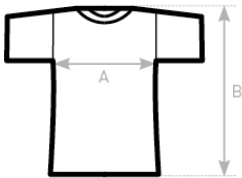

Para el DÚO perfecto, combínelo con B&C Inspire T /men.

La línea B&C Inspire es una colección completa de 14 estilos, todos hechos con la misma calidad y atención puesta en el diseño.

- Esta camiseta de manga corta reducida a lo esencial es limpia y minimalista para cualquier ocasión
- Longitud cómoda del cuerpo para un aspecto minorista perfecto
- Las costuras laterales garantizan el mejor talle y una silueta femenina
- Con un corte sencillo es el tipo de camiseta que vestirá en todo momento
- Canalé fino en el cuello para un aspecto moderno y actualizado
- Para que dure la comodidad las costuras del cuello y de los hombros están reforzadas con un ribeteado suave
- Corte minimalista y detalles adecuados para numerosos usos y para cualquier necesidad del usuario final.

DUO
CONCEPT

Quiere el mismo estilo para todos?

Pruebe B&C Inspire T /men

Sostenibilidad

Instrucciones de lavado

Todos nuestros productos han sido probados y aprobados para todas las técnicas de impresión.

Ver en el sitio web

Colores

Size Guide

B&C INSPIRE T /WOMEN TW 043	XS	S	M	L	XL	2XL	3XL
A HALF CHEST	43,5	46,5	49,5	52,5	55,5	58,5	-
B BODY LENGTH FROM NECK POINT	60	62	64	66	68	70	-

Ver en el sitio web