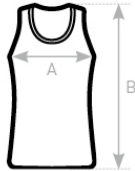

Camiseta de tirantes anchos

- Cuello Exact a la caja de doble capa
- Cuello de canalé 1x1 con elasthan
- Cinta tapacosturas en el cuello
- Hombro reforzado con un pespunte
- Unión en las sisas con doble pespunte
- Costuras laterales
- Doblados inferiores y de mangas con doble pespunte

B&C EXACT MOVE TM 201	XS	S	M	L	XL	2XL	3XL
A HALF CHEST	-	49	52	55	58	61	-
B BODY LENGTH	-	69	71	73	75	77	-

Ver en el sitio web